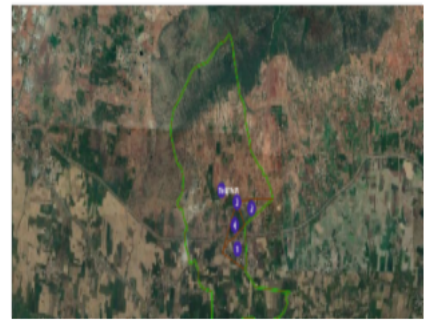

3. வாக்குச் சாவடியின் விவரங்கள்

வாக்குச் சாவடியின் எண் மற்றும் பெயர் : 165 - ஊராட்சி ஒன்றிய ஆரம்பப்பள்ளி, ,வடக்கு பக்கம், புதிய கட்டிடம், கொண்டையம்பட்டி-625221 வாக்குச் சாவடியின் முகவரி : ஊராட்சி ஒன்றிய ஆரம்பப்பள்ளி, கொண்டையம்பட்டி, 625221	வாக்குச் சாவடியின் வகைப்பாடு (ஆண்/பெண்/பொது)	பொது
	துணை வாக்குச் சாவடிகளின் எண்ணிக்கை :	0

4. வாக்காளர்களின் எண்ணிக்கை

தொடங்கும் வரிசை எண்	முடியும் வரிசை எண்.	நிகர வாக்காளர்களின் எண்ணிக்கை			
		ஆண்	பெண்	மூன்றாம் பாலினம்	மொத்தம்
1	1013	504	506	0	1010

கையொப்பம்

Nazri Naksha

Google Map View

Polling Station Building Front View