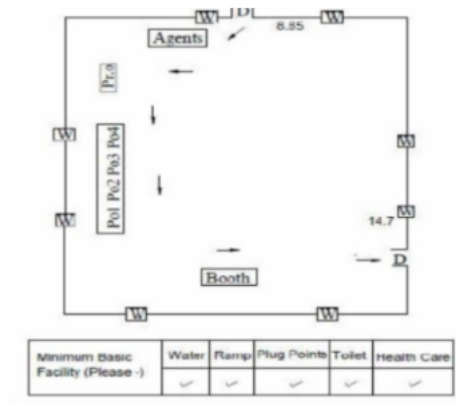

Google Map View

Polling Station Building Front View

Polling Station Front View

Cad View

Key MAP View

1 பெயர் : பஞ்சவர்ணம் தந்தையின் பெயர்: சுப்பையா வீட்டு எண் : 1 வயது : 57 பாலினம் : பெண் Photo is available	NFX2305860	2 பெயர் : பஞ்சவர்ணம் - கணவர் பெயர்: பிச்சைப்பாண்டி - வீட்டு எண் : 1E வயது : 50 பாலினம் : பெண் Photo is available	NFX0988006	3 பெயர் : இந்திரா - கணவர் பெயர்: முருகன் - வீட்டு எண் : 1E வயது : 38 பாலினம் : பெண் Photo is available	NFX0596981
4 பெயர் : அழகு - தந்தையின் பெயர்: கருப்பையா - வீட்டு எண் : 1E வயது : 38 பாலினம் : பெண் Photo is available	NFX0516120	5 பெயர் : சந்தனகருப்பாயி - கணவர் பெயர்: முருகன் - வீட்டு எண் : 1E வயது : 36 பாலினம் : பெண் Photo is available	NFX0422154	6 பெயர் : ராம்குமார் - தந்தையின் பெயர்: காயாம்பு - வீட்டு எண் : 1E வயது : 35 பாலினம் : ஆண் Photo is available	NFX0626457
7 பெயர் : அம்பிகா - கணவர் பெயர்: கண்ணன் - வீட்டு எண் : 1E வயது : 29 பாலினம் : பெண் Photo is available	NFX1030188	8 பெயர் : குமார் - தந்தையின் பெயர்: சின்னப்பையன் - வீட்டு எண் : 2 வயது : 44 பாலினம் : ஆண் Photo is available	NFX0988030	9 பெயர் : சசிகலா - கணவர் பெயர்: குமார் - வீட்டு எண் : 2 வயது : 36 பாலினம் : பெண் Photo is available	NFX0988071
10 பெயர் : அழகுமீனா - தந்தையின் பெயர்: பிச்சைமுத்து - வீட்டு எண் : 2 வயது : 29 பாலினம் : பெண் Photo is available	NFX0988105	11 பெயர் : செண்பகவள்ளி - கணவர் பெயர்: அரசு - வீட்டு எண் : 2-8-8 வயது : 46 பாலினம் : பெண் Photo is available	NFX1667112	12 பெயர் : பாக்கியம் - தந்தையின் பெயர்: கருப்பையா - வீட்டு எண் : 2-17 வயது : 49 பாலினம் : பெண் Photo is available	NFX1667120
13 பெயர் : மகாலெட்சுமி - கணவர் பெயர்: முருகன் - வீட்டு எண் : 2-30 வயது : 45 பாலினம் : பெண் Photo is available	HTX1858646	14 பெயர் : அழகம்மாள் - கணவர் பெயர்: பிச்சை - வீட்டு எண் : 2-32 வயது : 77 பாலினம் : பெண் Photo is available	HTX1514009	15 பெயர் : ஆறுமுகம் - தந்தையின் பெயர்: சுப்பன் - வீட்டு எண் : 2-32 வயது : 55 பாலினம் : ஆண் Photo is available	NFX0569673
16 பெயர் : வீரலெட்சுமி - கணவர் பெயர்: ரவி - வீட்டு எண் : 2-34 வயது : 50 பாலினம் : பெண் Photo is available	NFX1667146	17 பெயர் : பொன்னுத்தாய் - கணவர் பெயர்: வேலு - வீட்டு எண் : 2-36 வயது : 71 பாலினம் : பெண் Photo is available	HTX1514173	18 பெயர் : ஆனந்தராஜ் - தந்தையின் பெயர்: வேலு - வீட்டு எண் : 2-36 வயது : 50 பாலினம் : ஆண் Photo is available	NFX1667153
19 பெயர் : மகேஸ்வரி - கணவர் பெயர்: ஆனந்தராஜ் - வீட்டு எண் : 2-36 வயது : 46 பாலினம் : பெண் Photo is available	NFX1667161	20 பெயர் : வசந்தா - கணவர் பெயர்: ஐயப்பன் - வீட்டு எண் : 2-37 வயது : 54 பாலினம் : பெண் Photo is available	HTX1514967	21 பெயர் : பாபு - தந்தையின் பெயர்: அய்யப்பன் - வீட்டு எண் : 2-37 வயது : 32 பாலினம் : ஆண் Photo is available	NFX0757575
22 பெயர் : ராஜசேகர் - தந்தையின் பெயர்: அய்யப்பன் - வீட்டு எண் : 2-38 வயது : 34 பாலினம் : ஆண் Photo is available	NFX0422253	23 பெயர் : விக்கனேஷ்குமார் - தந்தையின் பெயர்: ஐயப்பன் - வீட்டு எண் : 2-38 வயது : 30 பாலினம் : ஆண் Photo is available	NFX1070887	24 பெயர் : சுந்தரி - கணவர் பெயர்: ராஜசேகர் - வீட்டு எண் : 2-38 வயது : 29 பாலினம் : பெண் Photo is available	NFX1071117
25 பெயர் : சினேகா பா கணவர் பெயர்: பாபு அ வீட்டு எண் : 2/38 வயது : 22 பாலினம் : பெண் Photo is available	NFX2160240	26 பெயர் : சுப்பம்மாள் - கணவர் பெயர்: சுப்பையா - வீட்டு எண் : 2-39 வயது : 77 பாலினம் : பெண் Photo is available	NFX1667203	27 பெயர் : பாப்பா - கணவர் பெயர்: ராமசாமி - வீட்டு எண் : 2-39 வயது : 57 பாலினம் : பெண் Photo is available	NFX1667211
28 பெயர் : பாப்பாத்தி - கணவர் பெயர்: கோபால் - வீட்டு எண் : 2-40 வயது : 65 பாலினம் : பெண் Photo is available	NFX1667229	29 பெயர் : ரெங்கன் - தந்தையின் பெயர்: சுப்பன் - வீட்டு எண் : 2-42 வயது : 64 பாலினம் : ஆண் Photo is available	NFX1667245	30 பெயர் : திருமலையம்மாள் - கணவர் பெயர்: ரெங்கன் - வீட்டு எண் : 2-42 வயது : 62 பாலினம் : பெண் Photo is available	NFX1667252