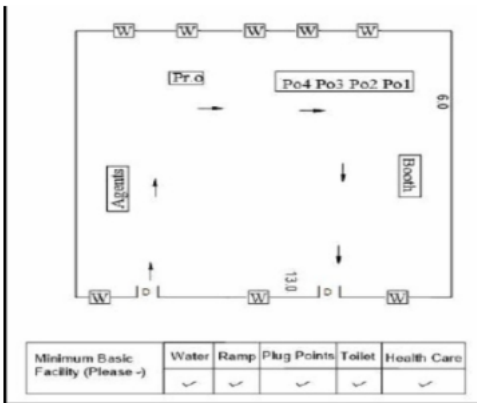

Cad View

Key MAP View