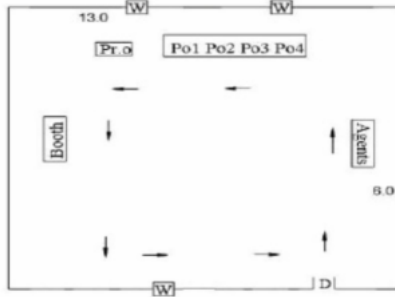

### 4. வாக்காளர்களின் எண்ணிக்கை

தொடங்கும் வரிசை எண்	முடியும் வரிசை எண்.	நிகர வாக்காளர்களின் எண்ணிக்கை			
		ஆண்	பெண்	மூன்றாம் பாலினம்	மொத்தம்
1	395	198	197	0	395

கையொப்பம்

**Nazri Naksha**

**Google Map View**

**Polling Station Building Front View**

**Polling Station Front View**

**Cad View**

Minimum Basic Facility (Please -)	Water	Ramp	Plug Points	Toilet	Health Care
	✓	✓	✓	✓	✓

**Key MAP View**

- (a) Land marks
- (b) Road Names