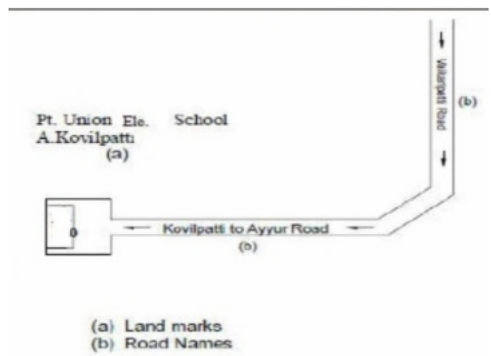

Key MAP View