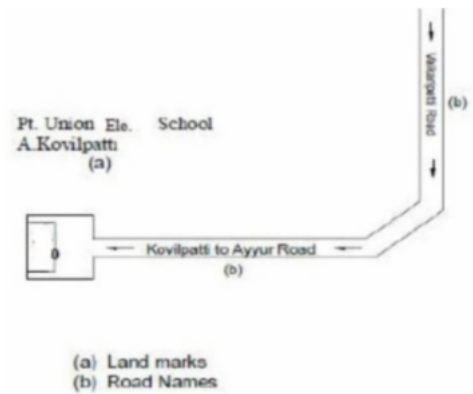

Key MAP View