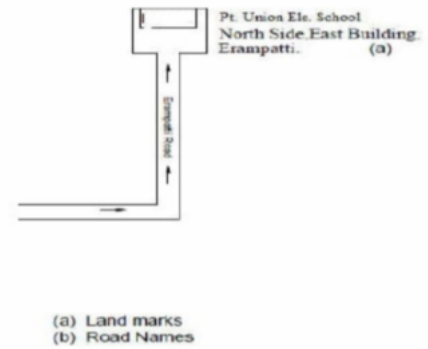

Cad View

Key MAP View