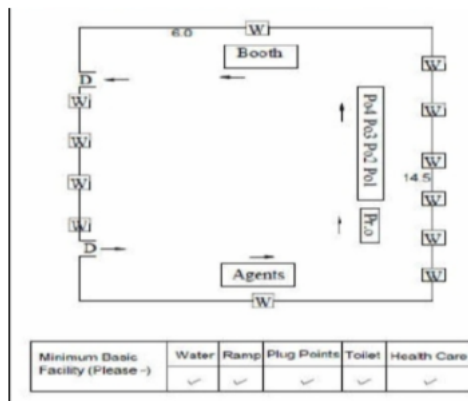

Cad View

Key MAP View