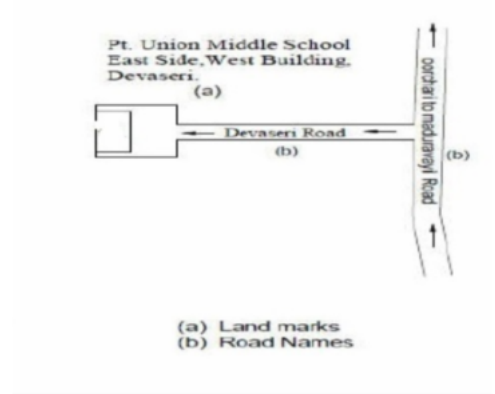

Key MAP View