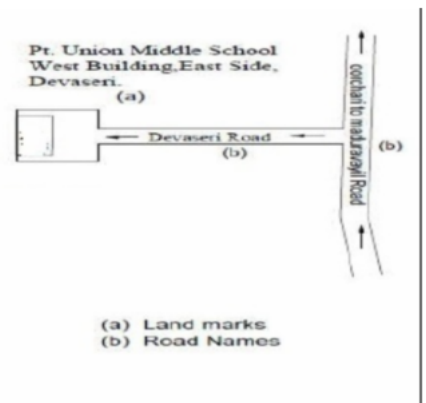

Key MAP View