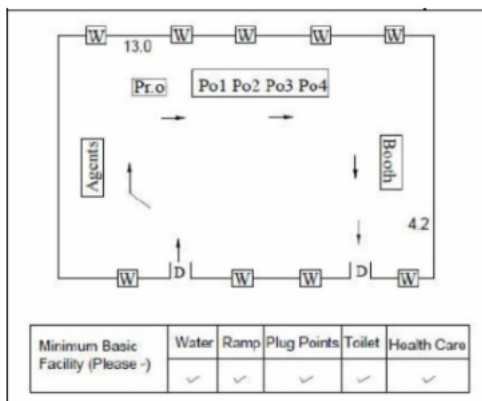

**Polling Station Building Front View**

**Polling Station Front View**

**Cad View**

**Key MAP View**

சட்டமன்றத் தொகுதியின் எண் மற்றும் பெயர் : 190-சோழவந்தான்  
பிரிவு எண் மற்றும் பெயர் 1-ஆதனூர் (வ.கி) ஆதனூர் (ஊ), ஆதனூர் வார்டு 1