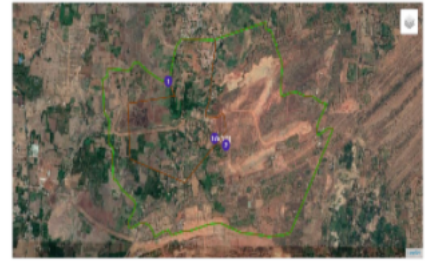

**Polling Station Building Front View**

**Polling Station Front View**

**Cad View**

**Key MAP View**

சட்டமன்றத் தொகுதியின் எண் மற்றும் பெயர் : 190-சோழவந்தான்  
பிரிவு எண் மற்றும் பெயர் 1-ஆதனூர் (வ.கி) ஆதனூர் (ஊ), ஆதனூர் வார்டு 1