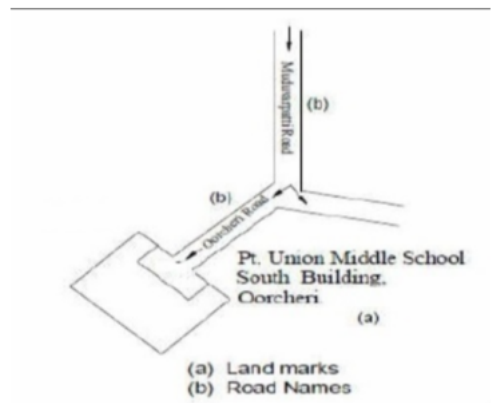

Key MAP View