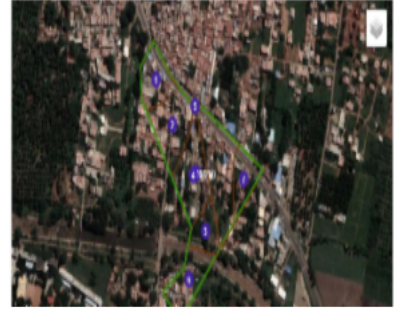

4. வாக்காளர்களின் எண்ணிக்கை

தொடங்கும் வரிசை எண்	முடியும் வரிசை எண்.	நிகர வாக்காளர்களின் எண்ணிக்கை			
		ஆண்	பெண்	மூன்றாம் பாலினம்	மொத்தம்
1	744	353	388	0	741

கையொப்பம்

Nazri Naksha

Google Map View

Polling Station Building Front View