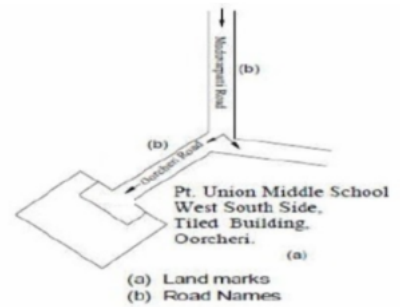

Key MAP View