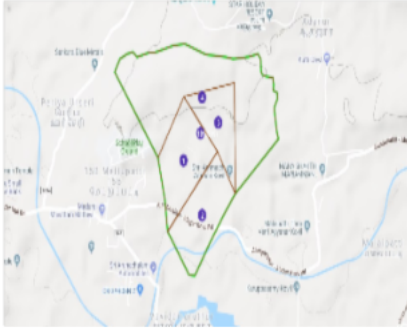

Nazri Naksha