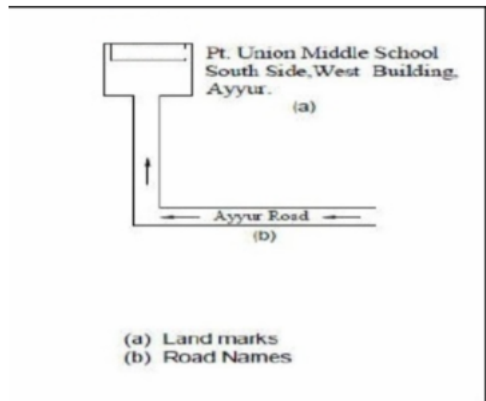

Key MAP View