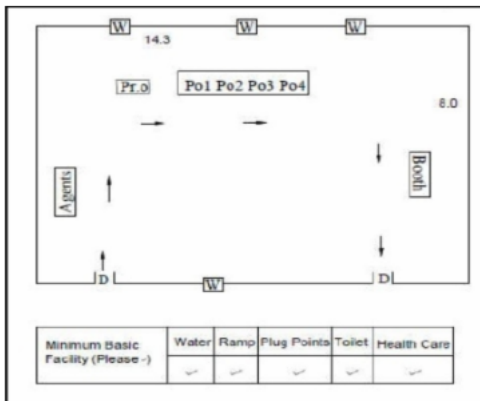

Cad View

Key MAP View