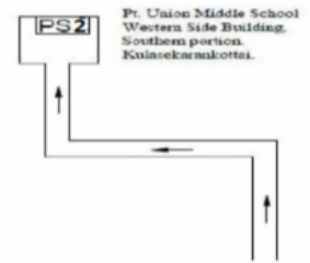

Google Map View

Polling Station Building Front View

Polling Station Front View

Cad View

(a) Land marks
(b) Road Names

Key MAP View

(a) Land marks
(b) Road Names

சட்டமன்றத் தொகுதியின் எண் மற்றும் பெயர் : 190-சோழவந்தான் மற்றும் பெயர் 1-குலசேகரன்கோட்டை (வ.கி) வாடிப்பட்டி(சி.ஊ), மெயின் ரோடு வார்டு 18