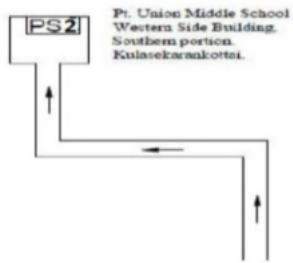

Google Map View

Polling Station Building Front View

Polling Station Front View

Cad View

(a) Land marks
(b) Road Names

Key MAP View

(a) Land marks
(b) Road Names

சட்டமன்றத் தொகுதியின் எண் மற்றும் பெயர் : 190-சோழவந்தான் மற்றும் பெயர் 1-குலசேகரன்கோட்டை (வ.கி) வாடிப்பட்டி(சி.ஊ), மெயின் ரோடு வார்டு 18