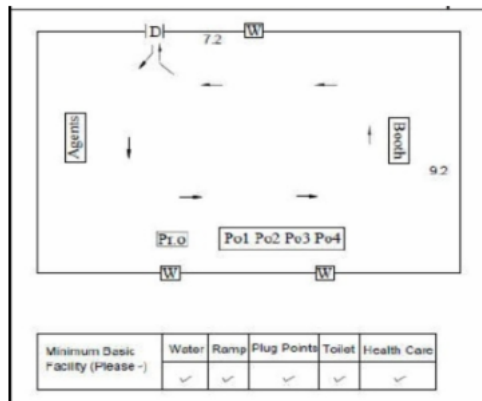

Google Map View

Polling Station Building Front View

Polling Station Front View

Cad View

Key MAP View

1 பெயர் : மணிமேகலை மு தந்தையின் பெயர்: முனியாண்டி வீட்டு எண் : 0 வயது : 22 பாலினம் : பெண் Photo is available	NFX2288637	2 பெயர் : மாலதி தந்தையின் பெயர்: கண்ணன் வீட்டு எண் : 1 வயது : 25 பாலினம் : பெண் Photo is available	NFX1928928	3 பெயர் : நாகநந்தினி தந்தையின் பெயர்: முத்துகுமார் வீட்டு எண் : 1-3/16/2 வயது : 31 பாலினம் : பெண் Photo is available	NFX2124584
4 பெயர் : கோகுல் சுந்தர் தந்தையின் பெயர்: முருகேசன் வீட்டு எண் : 1/20எீ வயது : 24 பாலினம் : ஆண் Photo is available	NFX2040129	5 பெயர் : முத்து குமார் தந்தையின் பெயர்: அம்யாவு வீட்டு எண் : 1இ வயது : 39 பாலினம் : ஆண் Photo is available	NFX2083855	6 பெயர் : பாண்டி தந்தையின் பெயர்: மாரியப்பன் வீட்டு எண் : 1இ வயது : 39 பாலினம் : ஆண் Photo is available	NFX2128973
7 பெயர் : மெகர்பான் - தந்தையின் பெயர்: அப்துல்ரஹீம் - வீட்டு எண் : 1E வயது : 36 பாலினம் : பெண் Photo is available	NFX0982116	8 பெயர் : மாரியப்பன் - தந்தையின் பெயர்: குமரய்யா - வீட்டு எண் : 1E வயது : 34 பாலினம் : ஆண் Photo is available	NFX0831586	9 பெயர் : வி ஜஸ்டின் தந்தையின் பெயர்: வடிவேல் வீட்டு எண் : 1E/NA வயது : 26 பாலினம் : ஆண் Photo is available	NFX1232057
10 பெயர் : பஞ்சு - கணவர் பெயர்: அன்பரசன் - வீட்டு எண் : 2-2 வயது : 36 பாலினம் : பெண் Photo is available	NFX0896860	11 பெயர் : மல்லிகா - கணவர் பெயர்: கதிர்சேன் - வீட்டு எண் : 2-158A வயது : 52 பாலினம் : பெண் Photo is available	NFX0896811	12 பெயர் : பாண்டியம்மாள் - கணவர் பெயர்: கண்ணன் - வீட்டு எண் : 3 வயது : 44 பாலினம் : பெண் Photo is available	NFX0896878
13 பெயர் : சுவாதி வர்மதா தந்தையின் பெயர்: சுரேஷ் வீட்டு எண் : 3-4/507 வயது : 26 பாலினம் : பெண் Photo is available	NFX1928878	14 பெயர் : முனீஸ்வரி நாகஜோதி மு தந்தையின் பெயர்: முருகேசன் மு வீட்டு எண் : 4-3/18/2 வயது : 20 பாலினம் : பெண் Photo is available	NFX2190692	15 பெயர் : ராஜா - தந்தையின் பெயர்: சுந்தரராஜ் - வீட்டு எண் : 4-3-26 வயது : 70 பாலினம் : ஆண் Photo is available	HTX1558097
16 பெயர் : அமிர்தவள்ளி கணவர் பெயர்: பழனிச்செல்வம் வீட்டு எண் : 4-3-63 வயது : 52 பாலினம் : பெண் Photo is available	NFX2303790	17 பெயர் : பாண்டியம்மாள் - கணவர் பெயர்: பாண்டி - வீட்டு எண் : 4-43 வயது : 74 பாலினம் : பெண் Photo is available	NFX0719047	18 பெயர் : செயராம் - தந்தையின் பெயர்: மருதழகன் - வீட்டு எண் : 5-1 வயது : 65 பாலினம் : ஆண் Photo is available	NFX1720143
19 பெயர் : தேவகி - கணவர் பெயர்: பத்மநாபன் - வீட்டு எண் : 5-1-1 வயது : 68 பாலினம் : பெண் Photo is available	NFX1720168	20 பெயர் : முனிராஜ் - இதரர் பெயர்: பத்மநாபன் - வீட்டு எண் : 5-1-1 வயது : 48 பாலினம் : ஆண் Photo is available	NFX1720176	21 பெயர் : திருமலைக்கண்ணன் - தந்தையின் பெயர்: பத்மநாபன் - வீட்டு எண் : 5-1-11 வயது : 44 பாலினம் : ஆண் Photo is available	NFX0627463
22 பெயர் : சிவலிங்கம் - தந்தையின் பெயர்: அங்கன் ஆசாரி - வீட்டு எண் : 5-1-18 வயது : 75 பாலினம் : ஆண் Photo is available	NFX1720184	23 பெயர் : நாகேஸ்வரி - கணவர் பெயர்: சிவலிங்கம் - வீட்டு எண் : 5-1-18 வயது : 63 பாலினம் : பெண் Photo is available	NFX1720192	24 பெயர் : யாகராஜன் - தந்தையின் பெயர்: சிவலிங்கம் - வீட்டு எண் : 5-1-18 வயது : 44 பாலினம் : ஆண் Photo is available	HTX2309078
25 பெயர் : லாவண்யா - கணவர் பெயர்: யாகராஜன் - வீட்டு எண் : 5-1-18-5 வயது : 36 பாலினம் : பெண் Photo is available	NFX0896621	26 பெயர் : முருகன் - தந்தையின் பெயர்: கோவிந்தராஜ் - வீட்டு எண் : 5-2/14-1 வயது : 61 பாலினம் : ஆண் Photo is available	HTX1872787	27 பெயர் : சமதி - கணவர் பெயர்: முருகன் - வீட்டு எண் : 5-2-14-1 வயது : 54 பாலினம் : பெண் Photo is available	HTX1880285
28 பெயர் : பிரசன்னகுமார் செ தந்தையின் பெயர்: செல்வம் செ வீட்டு எண் : 5-2/18-1 வயது : 22 பாலினம் : ஆண் Photo is available	NFX2158384	29 பெயர் : பிரபாவதி தந்தையின் பெயர்: செல்வம் வீட்டு எண் : 5-2/18-1 வயது : 21 பாலினம் : பெண் Photo is available	NFX2297141	30 பெயர் : செல்வம் - தந்தையின் பெயர்: அழகர்சாமிஆசாரி - வீட்டு எண் : 5-2-27 வயது : 65 பாலினம் : ஆண் Photo is available	NFX1720200