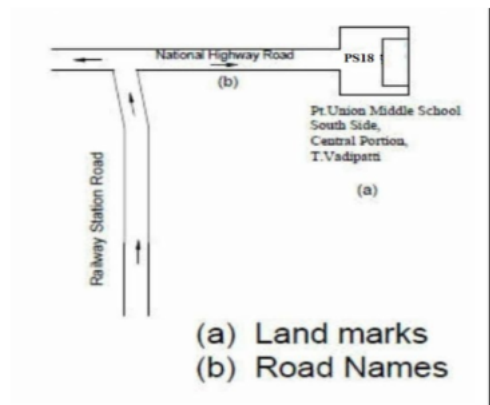

**Polling Station Building Front View**

**Polling Station Front View**

**Cad View**

**Key MAP View**

சட்டமன்றத் தொகுதியின் எண் மற்றும் பெயர் : 190-சோழவந்தான் மற்றும் பெயர் : 1-நீரேத்தான் (வ.கி) வாடிப்பட்டி(சி.ஊ), பஞ்சாயத்து யூனியன் ஆபிஸ் வீதி வார்டு 7 பிரிவு எண் மற்றும் பெயர்