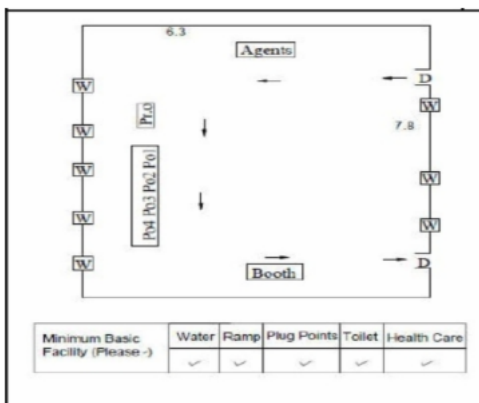

Google Map View

Polling Station Building Front View

Polling Station Front View

Cad View

Key MAP View

1 பெயர் : தமிழரசன் தந்தையின் பெயர்: பாலசாமி வீட்டு எண் : 1 வயது : 45 பாலினம் : ஆண் Photo is available	NFX1944958	2 பெயர் : சசிகலா - கணவர் பெயர்: சுபேந்திரகுமார் - வீட்டு எண் : 1 வயது : 40 பாலினம் : பெண் Photo is available	HTX3038510	3 பெயர் : சஸ்வரி - கணவர் பெயர்: அருள்குமரன் - வீட்டு எண் : 1-1-126 வயது : 32 பாலினம் : பெண் Photo is available	NFX1035740
4 பெயர் : ஹரி சாந்தினி கா தந்தையின் பெயர்: காளியப்பன் சு வீட்டு எண் : 1/117 வயது : 19 பாலினம் : பெண் Photo is available	NFX2304566	5 பெயர் : சதீஸ்குமார் - தந்தையின் பெயர்: ராசு - வீட்டு எண் : 1E வயது : 42 பாலினம் : ஆண் Photo is available	NFX0724971	6 பெயர் : தீபிகா - தந்தையின் பெயர்: காந்தி - வீட்டு எண் : 1E வயது : 33 பாலினம் : பெண் Photo is available	NFX0724633
7 பெயர் : கிருஷ்ணவேணி - தந்தையின் பெயர்: கண்ணன் - வீட்டு எண் : 1E வயது : 29 பாலினம் : பெண் Photo is available	NFX0996736	8 பெயர் : முனீஸ்வரி - தந்தையின் பெயர்: ராமர் - வீட்டு எண் : 1E வயது : 29 பாலினம் : பெண் Photo is available	NFX0996728	9 பெயர் : மாரியம்மாள் - கணவர் பெயர்: பாண்டியன் - வீட்டு எண் : 1-E வயது : 57 பாலினம் : பெண் Photo is available	NFX0136168
# 10 பெயர் : கோபாலகிருஷ்ணன் சுப்பையா தந்தையின் பெயர்: சுப்பையா - வீட்டு எண் : 1-E வயது : 51 பாலினம் : ஆண் Photo is available	NFX0439273	11 பெயர் : கெங்கை - தந்தையின் பெயர்: கருத்தக்கெங்கை - வீட்டு எண் : 1-E வயது : 53 பாலினம் : ஆண் Photo is available	NFX0136176	12 பெயர் : கருப்பாயி - கணவர் பெயர்: கெங்கை - வீட்டு எண் : 1-E வயது : 48 பாலினம் : பெண் Photo is available	NFX0136259
13 பெயர் : பிரேமா - கணவர் பெயர்: கோபாலகிருஷ்ணன் - வீட்டு எண் : 1-E வயது : 48 பாலினம் : பெண் Photo is available	NFX0439281	14 பெயர் : சின்னஅழகி - கணவர் பெயர்: சிவக்குமார் - வீட்டு எண் : 1-E வயது : 44 பாலினம் : பெண் Photo is available	NFX0136127	15 பெயர் : பெரியஉடப்பன் - தந்தையின் பெயர்: சின்னஉடப்பன் - வீட்டு எண் : 1-E வயது : 44 பாலினம் : ஆண் Photo is available	NFX0136200
16 பெயர் : சின்னக்கண்ணு - கணவர் பெயர்: வீரணன் - வீட்டு எண் : 1-E வயது : 42 பாலினம் : பெண் Photo is available	NFX0136242	17 பெயர் : சுந்தரி - கணவர் பெயர்: பெரியஉடப்பன் - வீட்டு எண் : 1-E வயது : 41 பாலினம் : பெண் Photo is available	NFX0136218	18 பெயர் : கனி - கணவர் பெயர்: செந்தாமரை - வீட்டு எண் : 1-E வயது : 40 பாலினம் : பெண் Photo is available	NFX0136069
19 பெயர் : சத்யா - கணவர் பெயர்: காசிராஜன் - வீட்டு எண் : 1-E வயது : 39 பாலினம் : பெண் Photo is available	NFX0136101	20 பெயர் : அரபி - தந்தையின் பெயர்: நாசூர்பிச்சை - வீட்டு எண் : 1-E வயது : 39 பாலினம் : ஆண் Photo is available	NFX0136192	21 பெயர் : ராமச்சந்திரன் - தந்தையின் பெயர்: சின்னஉடப்பன் - வீட்டு எண் : 1-E வயது : 38 பாலினம் : ஆண் Photo is available	NFX0136226
22 பெயர் : நாகலெட்சுமி - தந்தையின் பெயர்: நாகேந்திரன் - வீட்டு எண் : 1-E வயது : 37 பாலினம் : பெண் Photo is available	NFX0136317	23 பெயர் : வேல்முருகன் - தந்தையின் பெயர்: பாண்டியன் - வீட்டு எண் : 1-E வயது : 37 பாலினம் : ஆண் Photo is available	NFX0136143	24 பெயர் : சிவக்குமார் - தந்தையின் பெயர்: நாகேந்திரன் - வீட்டு எண் : 1-E வயது : 36 பாலினம் : ஆண் Photo is available	NFX0136309
25 பெயர் : தவமுருகன் - தந்தையின் பெயர்: மூக்குச்சாமி - வீட்டு எண் : 2-2-11-6A வயது : 35 பாலினம் : ஆண் Photo is available	NFX0574830	26 பெயர் : சரணபிரியதர்ஷன் தந்தையின் பெயர்: திருப்பதி வீட்டு எண் : 2-2/18 வயது : 23 பாலினம் : ஆண் Photo is available	NFX2039477	27 பெயர் : அருள்குமரன் - தந்தையின் பெயர்: உதயசூரியன் - வீட்டு எண் : 2-2-19 வயது : 40 பாலினம் : ஆண் Photo is available	HTX2332278
28 பெயர் : சக்திவேல் - தந்தையின் பெயர்: போதகுரு எ சுப்பையாதேவர் - வீட்டு எண் : 2-2-28 வயது : 63 பாலினம் : ஆண் Photo is available	HTX2977320	29 பெயர் : தேவி - கணவர் பெயர்: சக்திவேல் - வீட்டு எண் : 2-2-28 வயது : 55 பாலினம் : பெண் Photo is available	HTX2977312	30 பெயர் : மணிராஜா - தந்தையின் பெயர்: குணசேகரபாண்டியன் - வீட்டு எண் : 2-2-29 வயது : 40 பாலினம் : ஆண் Photo is available	HTX2331130