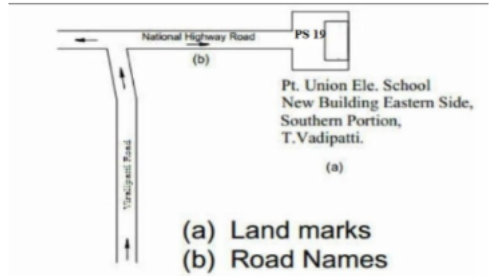

Google Map View

Polling Station Building Front View

Polling Station Front View

Cad View

Key MAP View

சட்டமன்றத் தொகுதியின் எண் மற்றும் பெயர் : 190-சோழவந்தான்
பிரிவு எண் மற்றும் பெயர் - 1-நீர்த்தான் (வ.கி) வாடிப்பட்டி(சி.ஊ), வளையல்காரர் தெரு வார்டு 4