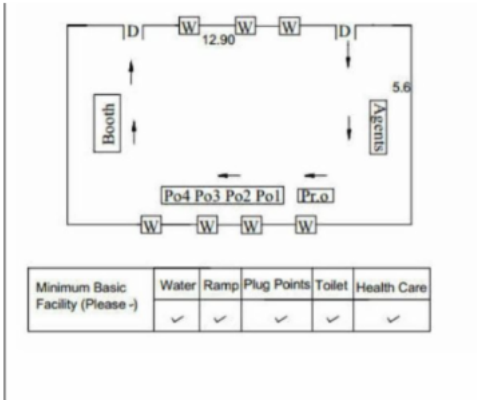

Google Map View

Polling Station Building Front View

Polling Station Front View

Cad View

Key MAP View

சட்டமன்றத் தொகுதியின் எண் மற்றும் பெயர் : 190-சோழவந்தான்
பிரிவு எண் மற்றும் பெயர் - 1-நீர்த்தான் (வ.கி) வாடிப்பட்டி(சி.ஊ), வளையல்காரர் தெரு வார்டு 4