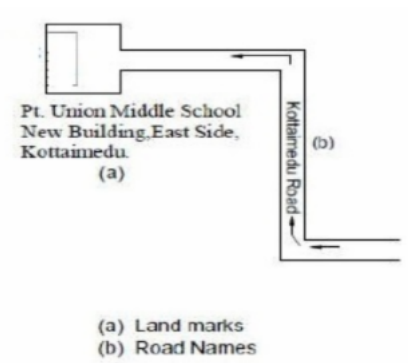

Key MAP View