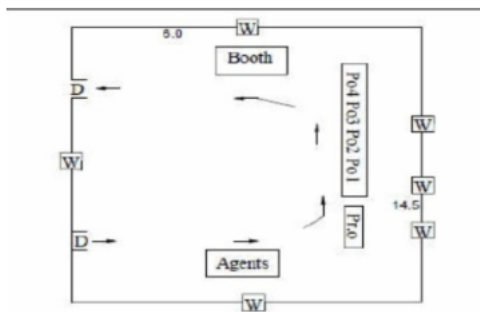

Polling Station Front View

Cad View

Minimum Basic Facility (Please -)	Water	Ramp	Plug Points	Toilet	Health Care
	✓	✓	✓	✓	✓

Key MAP View

(a) Land marks
(b) Road Names

சட்டமன்றத் தொகுதியின் எண் மற்றும் பெயர் : 190-சோழவந்தான்
பிரிவு எண் மற்றும் பெயர் 1-அம்பலத்தாடி (வ.கி) அம்பலத்தாடி (ஊ), அம்பலத்தாடி வார்டு 1