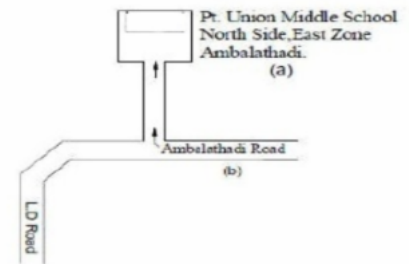

Polling Station Front View

Cad View

Minimum Basic Facility (Please -)	Water	Ramp	Plug Points	Toilet	Health Care
	✓	✓	✓	✓	✓

Key MAP View

(a) Land marks
(b) Road Names

சட்டமன்றத் தொகுதியின் எண் மற்றும் பெயர் : 190-சோழவந்தான்
பிரிவு எண் மற்றும் பெயர் 1-அம்பலத்தாடி (வ.கி) அம்பலத்தாடி (ஊ), அம்பலத்தாடி வார்டு 1