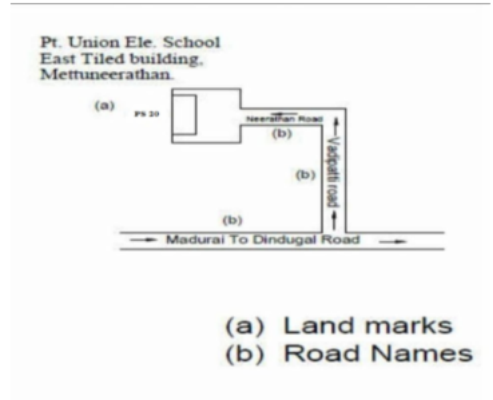

Polling Station Front View

Cad View

Key MAP View

சட்டமன்றத் தொகுதியின் எண் மற்றும் பெயர் : 190-சோழவந்தான் மற்றும் பெயர் : 1-மேட்டுநீரேத்தான் (வ.கி) வாடிப்பட்டி(சி.ஊ), நாட்டாண்மைக்காரர் தெரு வார்டு 7 பிரிவு எண் மற்றும் பெயர்