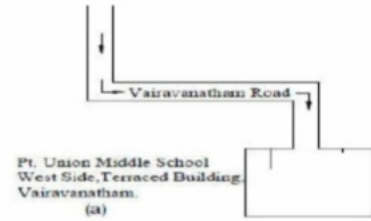

Polling Station Front View

Cad View

Minimum Basic Facility (Please -)	Water	Ramp	Plug Points	Toilet	Health Care
	✓	✓	✓	✓	✓

Key MAP View

(a) Land marks
(b) Road Names

சட்டமன்றத் தொகுதியின் எண் மற்றும் பெயர் : 190-சோழவந்தான்
பிரிவு எண் மற்றும் பெயர் 1-வைரவந்தம் (வ.கி) வைரவந்தம் (ஊ), வைரவந்தம் வார்டு 1