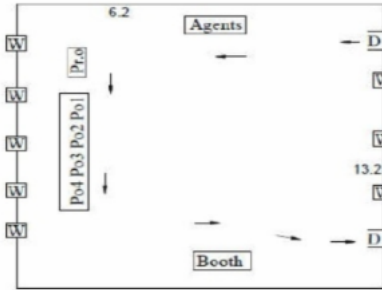

4. வாக்காளர்களின் எண்ணிக்கை

தொடங்கும் வரிசை எண்	முடியும் வரிசை எண்.	நிகர வாக்காளர்களின் எண்ணிக்கை			
		ஆண்	பெண்	மூன்றாம் பாலினம்	மொத்தம்
1	816	402	411	0	813

கையொப்பம்

Nazri Naksha

Google Map View

Polling Station Building Front View

Polling Station Front View

Cad View

Minimum Basic Facility (Please -)	Water	Ramp	Plug Points	Toilet	Health Care
	✓	✓	✓	✓	✓

Key MAP View

(a) Land marks
(b) Road Names

சட்டமன்றத் தொகுதியின் எண் மற்றும் பெயர் : 190-சோழவந்தான்
பிரிவு எண் மற்றும் பெயர் 1-வைரவந்தம் (வ.கி) வைரவந்தம் (ஊ), வைரவந்தம் வார்டு 1