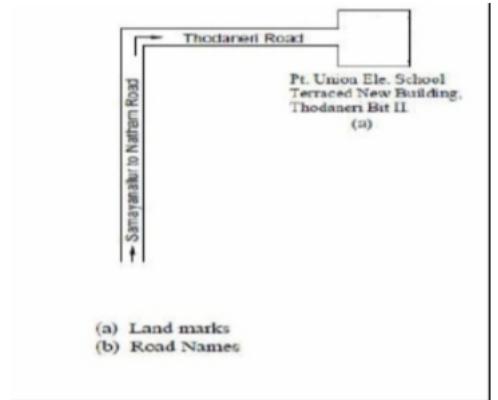

Polling Station Front View

Cad View

Minimum Basic Facility (Please -)	Water	Ramp	Plug Points	Toilet	Health Care
	✓	✓	✓	✓	✓

Key MAP View

சட்டமன்றத் தொகுதியின் எண் மற்றும் பெயர் : 190-சோழவந்தான் மற்றும் பெயர் - 1-தோடனேரி (வ.கி) தோடனேரி (உஊ), தோடனேரி வார்டு 1