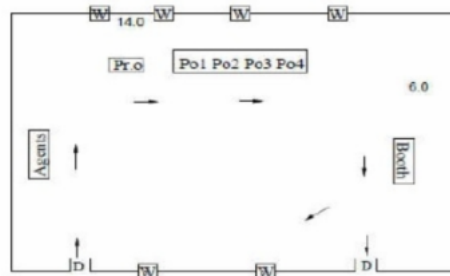

Polling Station Front View

Cad View

Minimum Basic Facility (Please -)	Water	Ramp	Plug Points	Toilet	Health Care
	✓	✓	✓	✓	✓

Key MAP View

சட்டமன்றத் தொகுதியின் எண் மற்றும் பெயர் : 190-சோழவந்தான் மற்றும் பெயர் - 1-தோடனேரி (வ.கி) தோடனேரி (உஊ), தோடனேரி வார்டு 1