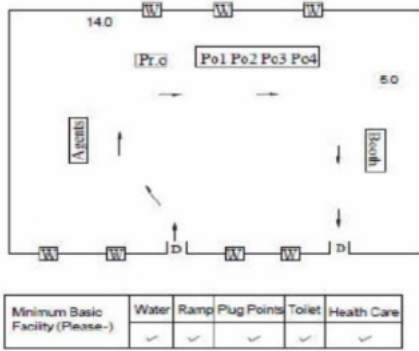

Cad View

Key MAP View