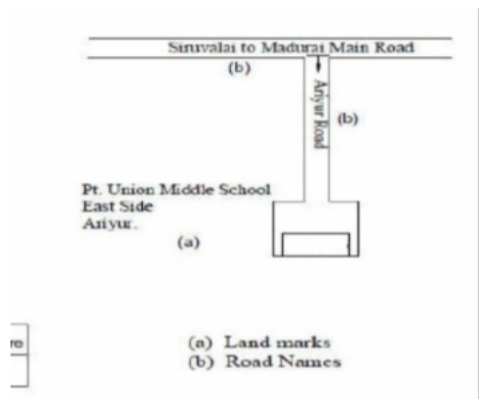

Key MAP View