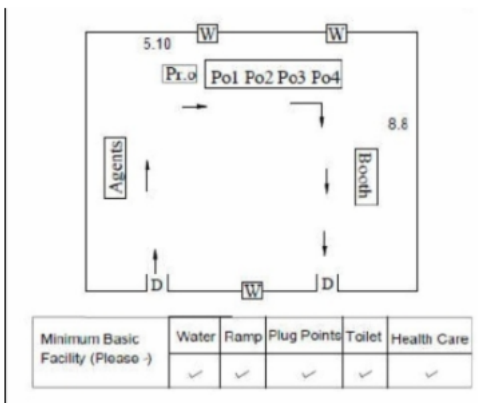

Cad View

Key MAP View