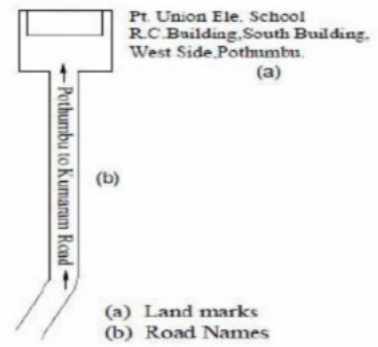

Key MAP View