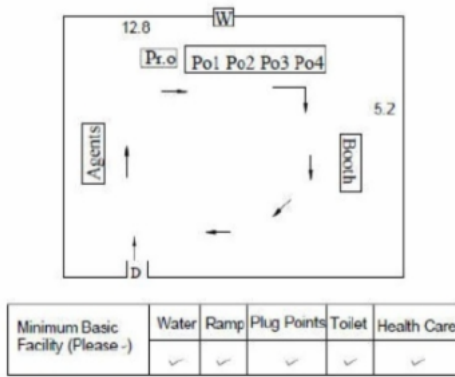

வாக்காளர் பதிவு அலுவலரின்
கையொப்பம்

Nazri Naksha

Google Map View

Polling Station Building Front View

Polling Station Front View

Cad View

Key MAP View

| | | | | | | | | | | | |
|----|------------|--|--------------------|----|------------|---|--------------------|----|------------|---|--------------------|
| 1 | NFX1185685 | பெயர் : லதா கணவர் பெயர்: பாலமுருகன் வீட்டு எண் : 1 வயது : 30 பாலினம் : பெண் | Photo is available | 2 | NFX2226272 | பெயர் : கோட்டைச்சாமி ம தந்தையின் பெயர்: மணிகண்டன் வீட்டு எண் : 1 வயது : 22 பாலினம் : ஆண் | Photo is available | 3 | NFX1984822 | பெயர் : இருதயராஜ் தந்தையின் பெயர்: ராஜரத்தினம் வீட்டு எண் : 1/1 வயது : 53 பாலினம் : ஆண் | Photo is available |
| 4 | NFX2008217 | பெயர் : முத்து கணவர் பெயர்: இருதயராஜ் வீட்டு எண் : 1/1 வயது : 49 பாலினம் : பெண் | Photo is available | 5 | NFX1984848 | பெயர் : சீனிவாசன் தந்தையின் பெயர்: ஆள்வார் வீட்டு எண் : 1/4 வயது : 69 பாலினம் : ஆண் | Photo is available | 6 | NFX1939065 | பெயர் : ராமு தந்தையின் பெயர்: பாண்டி ராமு வீட்டு எண் : 1/10 வயது : 25 பாலினம் : ஆண் | Photo is available |
| 7 | NFX1143692 | பெயர் : இருளுச்சாமி - தந்தையின் பெயர்: முருகன் - வீட்டு எண் : 1-19 வயது : 29 பாலினம் : ஆண் | Photo is available | 8 | NFX1939354 | பெயர் : பிரியாங்கா கணவர் பெயர்: அழகர் வீட்டு எண் : 1/44 வயது : 26 பாலினம் : பெண் | Photo is available | 9 | NFX2133585 | பெயர் : வேணி தந்தையின் பெயர்: செல்வம் வீட்டு எண் : 1/69 வயது : 21 பாலினம் : பெண் | Photo is available |
| 10 | NFX2276756 | பெயர் : ஆண்டிச்சி கணவர் பெயர்: பெத்தனன் வீட்டு எண் : 1/80 வயது : 46 பாலினம் : பெண் | Photo is available | 11 | NFX1112614 | பெயர் : சசிக்கலா - தந்தையின் பெயர்: மாட்டுகாளை - வீட்டு எண் : 1-106 வயது : 29 பாலினம் : பெண் | Photo is available | 12 | NFX1143841 | பெயர் : வேலம்மாள் - தந்தையின் பெயர்: முருகன் - வீட்டு எண் : 1-151 வயது : 27 பாலினம் : பெண் | Photo is available |
| 13 | NFX2274843 | பெயர் : கார்த்திக் தந்தையின் பெயர்: முருகானந்தம் வீட்டு எண் : 1/175 வயது : 28 பாலினம் : ஆண் | Photo is available | 14 | NFX1112622 | பெயர் : செல்லமீனா - தந்தையின் பெயர்: சிவா - வீட்டு எண் : 1-188 வயது : 28 பாலினம் : பெண் | Photo is available | 15 | NFX1159201 | பெயர் : சுகன்யா - தந்தையின் பெயர்: நீலமேகம் - வீட்டு எண் : 1-198 வயது : 32 பாலினம் : பெண் | Photo is available |
| 16 | NFX2116234 | பெயர் : கிருபாநந்தனி தந்தையின் பெயர்: முருகன் வீட்டு எண் : 1/214 வயது : 23 பாலினம் : பெண் | Photo is available | 17 | JBB5094800 | பெயர் : முருகன் தந்தையின் பெயர்: கருப்பையிள்ளை வீட்டு எண் : 1/219 வயது : 54 பாலினம் : ஆண் | Photo is available | 18 | RIV1411834 | பெயர் : கதிர்வேல் தந்தையின் பெயர்: முருகன் வீட்டு எண் : 1/219 வயது : 29 பாலினம் : ஆண் | Photo is available |
| 19 | FFT4178257 | பெயர் : நித்யா - தந்தையின் பெயர்: குருநாதன் - வீட்டு எண் : 1/274 வயது : 40 பாலினம் : பெண் | Photo is available | 20 | FFT4265831 | பெயர் : அழகு - தந்தையின் பெயர்: ராஜாராம் - வீட்டு எண் : 1/289 வயது : 42 பாலினம் : பெண் | Photo is available | 21 | NFX2115061 | பெயர் : முத்துராக்கு தந்தையின் பெயர்: சத்திவேல் வீட்டு எண் : 1/300 வயது : 21 பாலினம் : பெண் | Photo is available |
| 22 | NFX2271922 | பெயர் : ஆஜம் தந்தையின் பெயர்: முத்துபாண்டி வீட்டு எண் : 1/383 வயது : 23 பாலினம் : ஆண் | Photo is available | 23 | NFX1185677 | பெயர் : துர்கா தேவி தந்தையின் பெயர்: ராமமூர்த்தி வீட்டு எண் : 1/519 வயது : 25 பாலினம் : பெண் | Photo is available | 24 | NFX1143817 | பெயர் : சுகுணாதேவி - கணவர் பெயர்: ராமமூர்த்தி - வீட்டு எண் : 1-519A வயது : 45 பாலினம் : பெண் | Photo is available |
| 25 | NFX1258342 | பெயர் : லெட்சுமி கணவர் பெயர்: வடிவேல் வீட்டு எண் : 1A வயது : 28 பாலினம் : பெண் | Photo is available | 26 | NFX1159235 | பெயர் : தாமோதரன் - தந்தையின் பெயர்: சரவணமுருகன் - வீட்டு எண் : 1A வயது : 27 பாலினம் : ஆண் | Photo is available | 27 | NFX1003912 | பெயர் : பாலாஜி - தந்தையின் பெயர்: பொன்னழகு - வீட்டு எண் : 1E வயது : 68 பாலினம் : ஆண் | Photo is available |
| 28 | NFX1004209 | பெயர் : சந்திரா - கணவர் பெயர்: பாண்டி - வீட்டு எண் : 1E வயது : 66 பாலினம் : பெண் | Photo is available | 29 | NFX1003953 | பெயர் : தனலெட்சுமி - கணவர் பெயர்: பாலாஜி - வீட்டு எண் : 1E வயது : 63 பாலினம் : பெண் | Photo is available | 30 | NFX1003979 | பெயர் : சுஜா செல்வமனோகரி - கணவர் பெயர்: பிரபு - வீட்டு எண் : 1E வயது : 46 பாலினம் : பெண் | Photo is available |