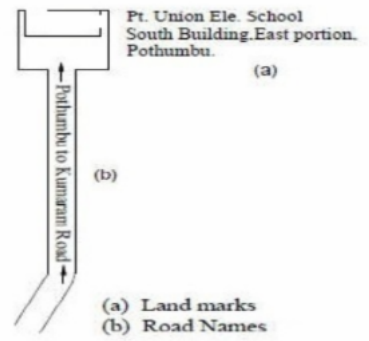

Key MAP View