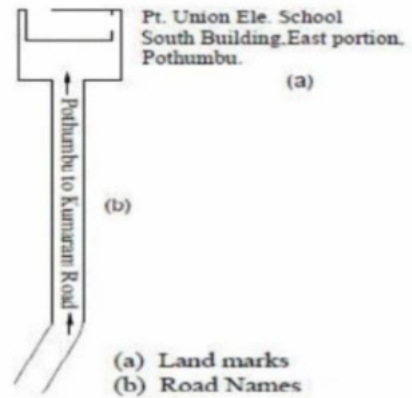

Polling Station Front View

Cad View

Minimum Basic Facility (Please -)	Water	Ramp	Plug Points	Toilet	Health Care
	✓	✓	✓	✓	✓

Key MAP View

1	NFX1810381	பெயர் : சிக்கந்தர் கனி - தந்தையின் பெயர்: சாகுல் ஹமீது - வீட்டு எண் : 181 வயது : 58 பாலினம் : ஆண்	Photo is available	2	FFT1884972	பெயர் : சவுராபீவி - கணவர் பெயர்: சிக்கந்தர் கனி - வீட்டு எண் : 181 வயது : 53 பாலினம் : பெண்	Photo is available	3	NFX1978899	பெயர் : அபூ தாகிர் தந்தையின் பெயர்: சேக் நசீர் வீட்டு எண் : 181 வயது : 24 பாலினம் : ஆண்	Photo is available
4	RCX0941435	பெயர் : இராஜேஸ்வரி - தந்தையின் பெயர்: முருகன் - வீட்டு எண் : 183/193 வயது : 33 பாலினம் : பெண்	Photo is available	5	NFX1810399	பெயர் : சொர்ணம் - கணவர் பெயர்: முத்துராமலிங்கம் - வீட்டு எண் : 185 வயது : 88 பாலினம் : பெண்	Photo is available	6	NFX1810407	பெயர் : கதிர்சேன் - தந்தையின் பெயர்: நாகமலை - வீட்டு எண் : 185 வயது : 73 பாலினம் : ஆண்	Photo is available
7	NFX1810415	பெயர் : பர்வதம் - கணவர் பெயர்: கதிர்சேன் - வீட்டு எண் : 185 வயது : 68 பாலினம் : பெண்	Photo is available	8	FFT7711971	பெயர் : ஆனந்து - தந்தையின் பெயர்: சங்கு - வீட்டு எண் : 185 வயது : 42 பாலினம் : ஆண்	Photo is available	9	THB0858696	பெயர் : வசந்தா தந்தையின் பெயர்: ராஜேந்திரன் வீட்டு எண் : 185 வயது : 33 பாலினம் : பெண்	Photo is available
10	NFX1810431	பெயர் : சொக்கலிங்கம் - தந்தையின் பெயர்: கோபால் - வீட்டு எண் : 186 வயது : 51 பாலினம் : ஆண்	Photo is available	11	FFT4181541	பெயர் : இராமலெட்சுமி - கணவர் பெயர்: சொக்கலிங்கம் - வீட்டு எண் : 186 வயது : 42 பாலினம் : பெண்	Photo is available	12	NFX1810449	பெயர் : ரஞ்சிதம் - கணவர் பெயர்: கதலீஸ்வரன் - வீட்டு எண் : 187 வயது : 78 பாலினம் : பெண்	Photo is available
13	NFX1810456	பெயர் : பாப்பம்மாள் - கணவர் பெயர்: கதலீஸ்வரன் - வீட்டு எண் : 187 வயது : 63 பாலினம் : பெண்	Photo is available	14	GBT5015904	பெயர் : வைரம் - கணவர் பெயர்: சுப்பிரமணியராஜன் - வீட்டு எண் : 187 வயது : 60 பாலினம் : பெண்	Photo is available	15	NFX1810464	பெயர் : பெருமாள் - தந்தையின் பெயர்: கதலீஸ்வரன் - வீட்டு எண் : 187 வயது : 47 பாலினம் : ஆண்	Photo is available
16	FFT4179552	பெயர் : சீனிவாசன் - தந்தையின் பெயர்: கதலீஸ்வரன் - வீட்டு எண் : 187 வயது : 40 பாலினம் : ஆண்	Photo is available	17	FFT4181616	பெயர் : ஹரிராமன் - தந்தையின் பெயர்: கதலீஸ்வரன் - வீட்டு எண் : 187 வயது : 39 பாலினம் : ஆண்	Photo is available	18	NFX1264274	பெயர் : மீனாட்சி கணவர் பெயர்: சீனிவாசன் வீட்டு எண் : 187 வயது : 38 பாலினம் : பெண்	Photo is available
19	NFX1810472	பெயர் : ஜெயராமன் - தந்தையின் பெயர்: மகாராஜன் - வீட்டு எண் : 189 வயது : 60 பாலினம் : ஆண்	Photo is available	20	NFX1810480	பெயர் : செல்வராணி - கணவர் பெயர்: ஜெயராமன் - வீட்டு எண் : 189 வயது : 55 பாலினம் : பெண்	Photo is available	21	NFX1810506	பெயர் : சுப்புலெட்சுமி - கணவர் பெயர்: செல்லம் - வீட்டு எண் : 190 வயது : 55 பாலினம் : பெண்	Photo is available
22	FFT4182861	பெயர் : பழனிக்குமார் - தந்தையின் பெயர்: செல்லம் - வீட்டு எண் : 190 வயது : 41 பாலினம் : ஆண்	Photo is available	23	FFT4179578	பெயர் : செந்தில் - தந்தையின் பெயர்: செல்லம் - வீட்டு எண் : 190 வயது : 38 பாலினம் : ஆண்	Photo is available	24	NFX1039619	பெயர் : சாரமதி - கணவர் பெயர்: பழனிக்குமார் - வீட்டு எண் : 190 வயது : 36 பாலினம் : பெண்	Photo is available
25	NFX2117620	பெயர் : முத்துபவித்ரா கணவர் பெயர்: அருண் வீட்டு எண் : 190 கிழக்கு பார்ட் வயது : 28 பாலினம் : பெண்	Photo is available	26	NFX1810514	பெயர் : முருகன் - தந்தையின் பெயர்: மெய்யக்கோனார் - வீட்டு எண் : 191 வயது : 53 பாலினம் : ஆண்	Photo is available	27	FFT4181822	பெயர் : தேவி - கணவர் பெயர்: முருகன் - வீட்டு எண் : 191 வயது : 45 பாலினம் : பெண்	Photo is available
28	NFX1107028	பெயர் : மலைச்சாமி - தந்தையின் பெயர்: மெய்யக்கோனார் - வீட்டு எண் : 192 வயது : 73 பாலினம் : ஆண்	Photo is available	29	NFX1810522	பெயர் : சுபத்ரா தேவி - கணவர் பெயர்: மலைச்சாமி - வீட்டு எண் : 192 வயது : 60 பாலினம் : பெண்	Photo is available	30	FFT4182002	பெயர் : ராஜா - தந்தையின் பெயர்: மலைச்சாமி - வீட்டு எண் : 192 வயது : 43 பாலினம் : ஆண்	Photo is available