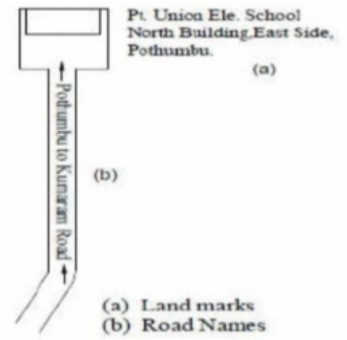

Cad View

Key MAP View