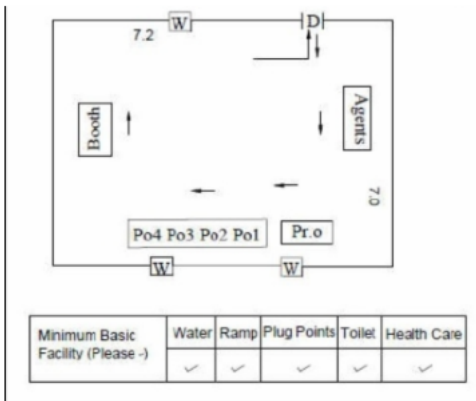

Cad View

Key MAP View