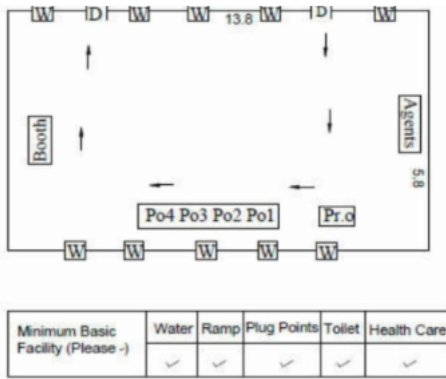

Google Map View

Polling Station Building Front View

Polling Station Front View

Cad View

Key MAP View

1 பெயர் : ஆஜா தந்தையின் பெயர்: சக்கரை வீட்டு எண் : 1 வயது : 25 பாலினம் : பெண் Photo is available	NFX1988781	S 2 பெயர் : அஜீத்குமார் மீமா தந்தையின் பெயர்: மோகன் வீட்டு எண் : 1/90 வயது : 27 பாலினம் : ஆண் Photo is available	NFX1184498	3 பெயர் : தமிழ்செல்வி - தந்தையின் பெயர்: வெள்ளைசாமி - வீட்டு எண் : 1E வயது : 30 பாலினம் : பெண் Photo is available	NFX1006873
4 பெயர் : அபர்ணா தந்தையின் பெயர்: நாகராஜன் வீட்டு எண் : 10-01-58 வயது : 23 பாலினம் : பெண் Photo is available	NFX1993500	5 பெயர் : சித்ரா - கணவர் பெயர்: தனபாலன் - வீட்டு எண் : 10-3-4 வயது : 42 பாலினம் : பெண் Photo is available	HTX2852879	6 பெயர் : ராஜா - தந்தையின் பெயர்: தங்கம் - வீட்டு எண் : 10-5-1 வயது : 48 பாலினம் : ஆண் Photo is available	NFX1347020
7 பெயர் : மோகன்பிரியா தந்தையின் பெயர்: ராஜா வீட்டு எண் : 10-5-1 வயது : 20 பாலினம் : பெண் Photo is available	NFX2256345	8 பெயர் : கிருஷ்ணதேவி - கணவர் பெயர்: ராஜா - வீட்டு எண் : 10-5-1A வயது : 42 பாலினம் : பெண் Photo is available	HTX2852887	9 பெயர் : ஜெயராமன் - தந்தையின் பெயர்: காமாட்சி - வீட்டு எண் : 10-5-2 வயது : 58 பாலினம் : ஆண் Photo is available	NFX1347038
10 பெயர் : வள்ளி - கணவர் பெயர்: ஜெயராமன் - வீட்டு எண் : 10-5-2 வயது : 52 பாலினம் : பெண் Photo is available	HTX2047934	11 பெயர் : அருண் குமார் - தந்தையின் பெயர்: ஜெயராமன் - வீட்டு எண் : 10-5-2 வயது : 29 பாலினம் : ஆண் Photo is available	NFX0962829	12 பெயர் : யோகேஸ்வரன் தந்தையின் பெயர்: ஜெயராமன் வீட்டு எண் : 10-5-2/21 வயது : 27 பாலினம் : ஆண் Photo is available	NFX1191212
13 பெயர் : மோகன்தாஸ் தந்தையின் பெயர்: ஜெயராமன் வீட்டு எண் : 10-5-2/21 வயது : 25 பாலினம் : ஆண் Photo is available	NFX1239243	14 பெயர் : சூப்புலெட்சுமி - கணவர் பெயர்: பிரேம்குமார் - வீட்டு எண் : 10-5-3 வயது : 51 பாலினம் : பெண் Photo is available	NFX1347053	15 பெயர் : அச்சுதன் - தந்தையின் பெயர்: நாகையா - வீட்டு எண் : 10-5-3 வயது : 50 பாலினம் : ஆண் Photo is available	NFX1347061
16 பெயர் : மோகன் - தந்தையின் பெயர்: நாகையா - வீட்டு எண் : 10-5-3 வயது : 49 பாலினம் : ஆண் Photo is available	NFX1347079	17 பெயர் : மகேந்திரன் - தந்தையின் பெயர்: நாகையா - வீட்டு எண் : 10-5-3 வயது : 48 பாலினம் : ஆண் Photo is available	NFX1347087	18 பெயர் : ரேவதி - இதரர் பெயர்: மகேந்திரன் - வீட்டு எண் : 10-5-3 வயது : 42 பாலினம் : பெண் Photo is available	HTX1412121
S 19 பெயர் : ராஜசேகரன் - தந்தையின் பெயர்: சின்னச்சாமி - வீட்டு எண் : 10-5-4 வயது : 57 பாலினம் : ஆண் Photo is available	NFX1347095	20 பெயர் : தனபாலன் - தந்தையின் பெயர்: சின்னச்சாமி - வீட்டு எண் : 10-5-4 வயது : 49 பாலினம் : ஆண் Photo is available	HTX2046886	21 பெயர் : செல்லப்பாண்டி - தந்தையின் பெயர்: பாலகிருஷ்ணன் - வீட்டு எண் : 10-5-7 வயது : 33 பாலினம் : ஆண் Photo is available	NFX0638635
22 பெயர் : பாலகிருஷ்ணன் - தாயின் பெயர்: தாயம்மாள் - வீட்டு எண் : 10-5-8 வயது : 60 பாலினம் : ஆண் Photo is available	NFX1347103	23 பெயர் : தனலட்சுமி - கணவர் பெயர்: பாலகிருஷ்ணன் - வீட்டு எண் : 10-5-8 வயது : 58 பாலினம் : பெண் Photo is available	NFX1347111	24 பெயர் : பிரபாகரன் - தந்தையின் பெயர்: சுந்தரராஜன் - வீட்டு எண் : 10-5-8A வயது : 70 பாலினம் : ஆண் Photo is available	NFX1347129
25 பெயர் : மலர்கொடி - கணவர் பெயர்: பிரபாகரன் - வீட்டு எண் : 10-5-8A வயது : 62 பாலினம் : பெண் Photo is available	NFX1347137	26 பெயர் : ஸ்ரீதரன் தந்தையின் பெயர்: பிரபாகரன் வீட்டு எண் : 10-5-8A வயது : 42 பாலினம் : ஆண் Photo is available	HTX1371418	27 பெயர் : கிருபாகரன் - தந்தையின் பெயர்: பிரபாகரன் - வீட்டு எண் : 10-5-8A வயது : 40 பாலினம் : ஆண் Photo is available	HTX2046100
28 பெயர் : சூப்புசாமி - தந்தையின் பெயர்: பழனிவேலு - வீட்டு எண் : 10-5-9 வயது : 65 பாலினம் : ஆண் Photo is available	NFX1347145	29 பெயர் : தமிழரசி - கணவர் பெயர்: சூப்புச்சாமி - வீட்டு எண் : 10-5-9 வயது : 60 பாலினம் : பெண் Photo is available	NFX1347152	30 பெயர் : ரம்யா - தந்தையின் பெயர்: சூப்புசாமி - வீட்டு எண் : 10-5-9 வயது : 34 பாலினம் : பெண் Photo is available	NFX0550640