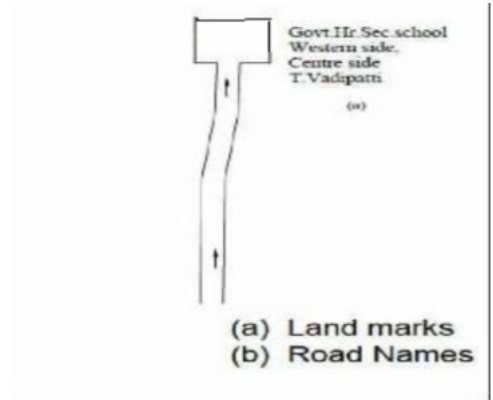

Key MAP View