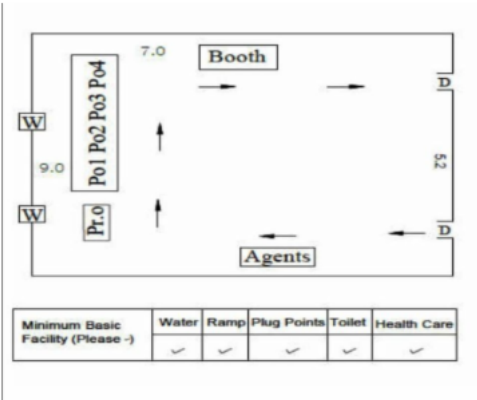

Google Map View

Polling Station Building Front View

Polling Station Front View

Cad View

Key MAP View

1 பெயர் : செளந்தர்யா கணவர் பெயர்: செல்வி வீட்டு எண் : 1 வயது : 29 பாலினம் : பெண் Photo is available	NFX1944206	2 பெயர் : கோகுல்நாத் தந்தையின் பெயர்: குமார் வீட்டு எண் : 1-1-20 வயது : 24 பாலினம் : ஆண் Photo is available	NFX1899749	3 பெயர் : அனிதா - கணவர் பெயர்: சத்யபாபு வீட்டு எண் : 1-2-80 (1) வயது : 35 பாலினம் : பெண் Photo is available	UBU0230250
4 பெயர் : மகாலெட்சுமி - தந்தையின் பெயர்: சின்னனையா - வீட்டு எண் : 1-3-30 வயது : 32 பாலினம் : பெண் Photo is available	NFX0639310	5 பெயர் : முத்துச்செல்வி கணவர் பெயர்: மருதை வீட்டு எண் : 1-3-55/1 வயது : 29 பாலினம் : பெண் Photo is available	NFX2056638	6 பெயர் : சண்முகபிரியா கணவர் பெயர்: கருப்பையா வீட்டு எண் : 1-3-56/2 வயது : 26 பாலினம் : பெண் Photo is available	NFX1973312
7 பெயர் : மு முத்துமாரி தந்தையின் பெயர்: முருகன் வீட்டு எண் : 1-3-60/5 வயது : 33 பாலினம் : பெண் Photo is available	NFX2058014	8 பெயர் : பாலம்மாள் - கணவர் பெயர்: இராமன் - வீட்டு எண் : 1-169 வயது : 40 பாலினம் : பெண் Photo is available	NFX0464560	9 பெயர் : வனிதா - கணவர் பெயர்: கண்ணன் - வீட்டு எண் : 1E வயது : 37 பாலினம் : பெண் Photo is available	NFX1011626
10 பெயர் : நாகஜோதி - கணவர் பெயர்: திருமலைசாமி - வீட்டு எண் : 1-E வயது : 41 பாலினம் : பெண் Photo is available	NFX0639880	11 பெயர் : செல்வராஜ் - தந்தையின் பெயர்: வெள்ளைச்சாமி - வீட்டு எண் : 2-1-14 வயது : 48 பாலினம் : ஆண் Photo is available	NFX0465518	12 பெயர் : மகாலெட்சுமி - கணவர் பெயர்: செல்வராஜ் - வீட்டு எண் : 2-1-14 வயது : 41 பாலினம் : பெண் Photo is available	NFX0464875
13 பெயர் : ராஜாதுரை முருகன் மு தந்தையின் பெயர்: முருகன் வீட்டு எண் : 2-1-16 வயது : 21 பாலினம் : ஆண் Photo is available	NFX2116028	14 பெயர் : பாலகிருஷ்ணன் தந்தையின் பெயர்: பொன்னையா வீட்டு எண் : 2-1-19 வயது : 59 பாலினம் : ஆண் Photo is available	NFX1899756	15 பெயர் : முத்துநாமலிங்கம் - தந்தையின் பெயர்: சண்முகசுந்தரம் - வீட்டு எண் : 2-1-52 வயது : 32 பாலினம் : ஆண் Photo is available	NFX0639872
16 பெயர் : சோபனா - கணவர் பெயர்: ஜெயபாலன் - வீட்டு எண் : 2-1-53 வயது : 55 பாலினம் : பெண் Photo is available	NFX1349547	17 பெயர் : பழனிமாமாள் - கணவர் பெயர்: பிச்சை - வீட்டு எண் : 2-1-58 வயது : 80 பாலினம் : பெண் Photo is available	NFX1349554	18 பெயர் : சரசு - கணவர் பெயர்: போஸ் - வீட்டு எண் : 2-1-58 வயது : 60 பாலினம் : பெண் Photo is available	NFX1349562
19 பெயர் : பேச்சி - கணவர் பெயர்: பாண்டி - வீட்டு எண் : 2-1-58 வயது : 57 பாலினம் : பெண் Photo is available	NFX1349570	20 பெயர் : அமர்ஜோதி - தந்தையின் பெயர்: பழனி - வீட்டு எண் : 2-1-59 வயது : 55 பாலினம் : ஆண் Photo is available	NFX1349604	21 பெயர் : நிஜாம்ராஜா - தந்தையின் பெயர்: அப்பாஸ் - வீட்டு எண் : 2-1-61 வயது : 63 பாலினம் : ஆண் Photo is available	NFX1349646
22 பெயர் : சாராபிவி - கணவர் பெயர்: அஜ்மல்கான் - வீட்டு எண் : 2-1-61 வயது : 59 பாலினம் : பெண் Photo is available	NFX1349653	23 பெயர் : காதர்பீவி - கணவர் பெயர்: நிஜாம்ராஜா - வீட்டு எண் : 2-1-61 வயது : 58 பாலினம் : பெண் Photo is available	NFX1349661	24 பெயர் : ஈஸ்வரி - கணவர் பெயர்: சங்கரன் - வீட்டு எண் : 2-1-66 வயது : 57 பாலினம் : பெண் Photo is available	NFX1349687
25 பெயர் : ஆனந்தன் தந்தையின் பெயர்: ராமலிங்கம் - வீட்டு எண் : 2-1-66/1 வயது : 60 பாலினம் : ஆண் Photo is available	NFX1349620	26 பெயர் : புஷ்பலதா - கணவர் பெயர்: ஆனந்தன் வீட்டு எண் : 2-1-66/1 வயது : 55 பாலினம் : பெண் Photo is available	NFX1349638	27 பெயர் : மணவாளன் - தந்தையின் பெயர்: ரெங்கசரமி - வீட்டு எண் : 2-1-67 வயது : 67 பாலினம் : ஆண் Photo is available	NFX1349703
28 பெயர் : சந்தானலெட்சுமி - கணவர் பெயர்: ரெங்கசரமி - வீட்டு எண் : 2-1-67 வயது : 66 பாலினம் : பெண் Photo is available	NFX1349711	29 பெயர் : ராணி - கணவர் பெயர்: மணவாளன் - வீட்டு எண் : 2-1-67 வயது : 62 பாலினம் : பெண் Photo is available	NFX1349729	30 பெயர் : கோபாலகிருஷ்ணன் - தந்தையின் பெயர்: ரெங்கசாமி - வீட்டு எண் : 2-1-67 வயது : 49 பாலினம் : ஆண் Photo is available	NFX1349737