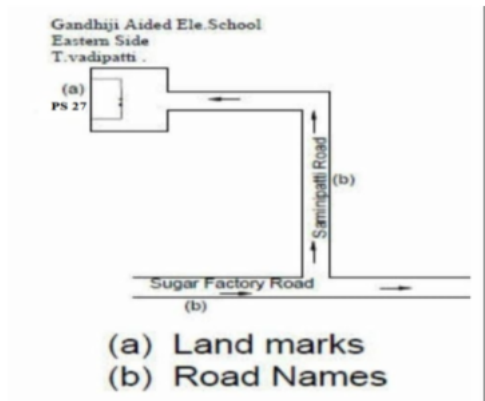

Polling Station Front View

Cad View

Key MAP View

சட்டமன்றத் தொகுதியின் எண் மற்றும் பெயர் : 190-சோழவந்தான்
பிரிவு எண் மற்றும் பெயர் 1-போடிநாயக்கன்பட்டி (வ.கி) வாடிப்பட்டி(சி.ஊ), புது அரிசனக் காலனி தெரு வார்டு 1