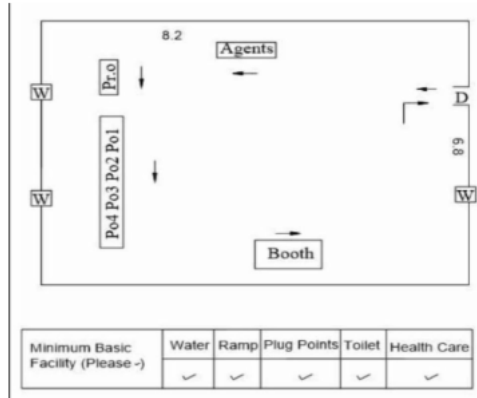

Cad View

Key MAP View