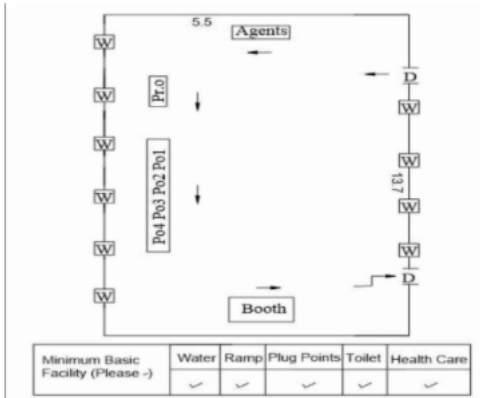

Cad View

Key MAP View