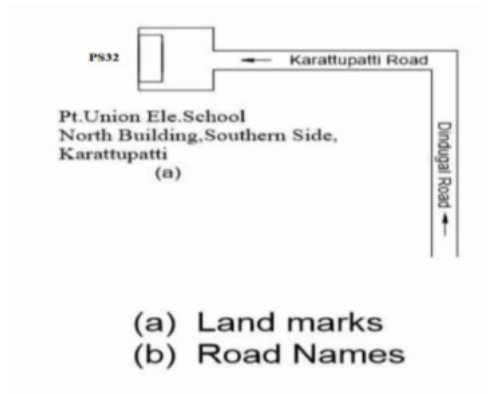

Key MAP View