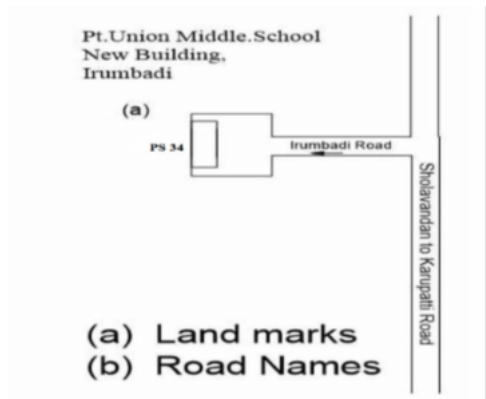

Key MAP View