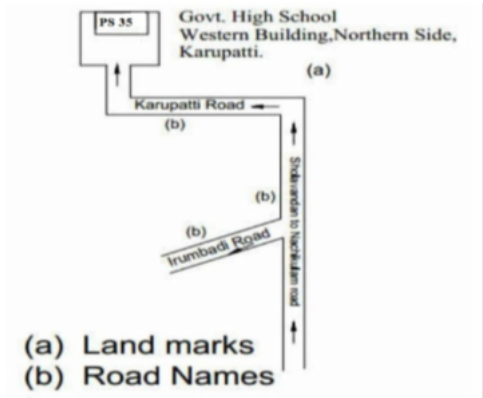

Key MAP View