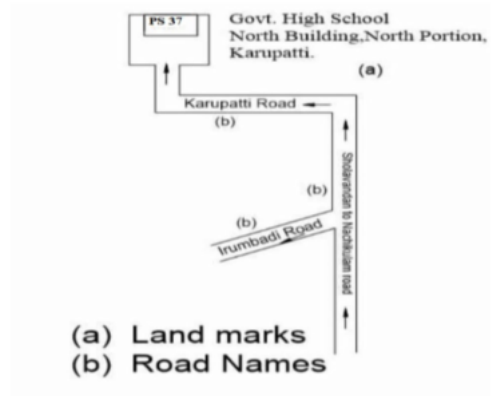

Key MAP View