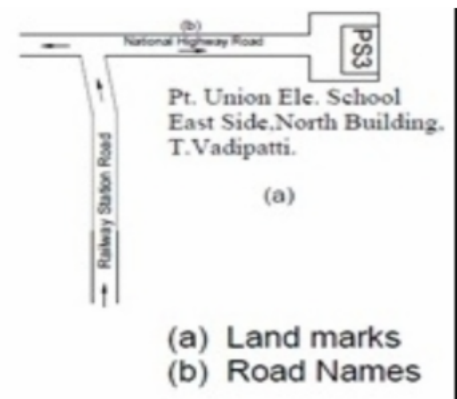

Key MAP View