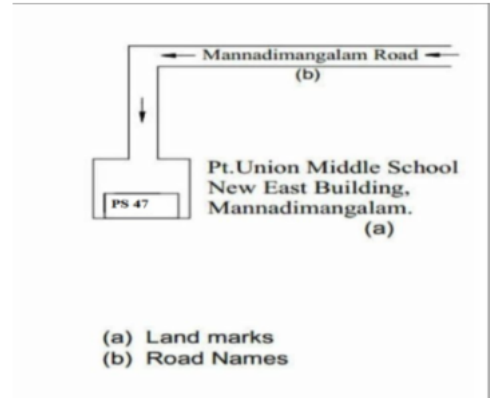

**Polling Station Building Front View**

**Polling Station Front View**

**Cad View**

**Key MAP View**

சட்டமன்றத் தொகுதியின் எண் மற்றும் பெயர் : 190-சோழவந்தான்  
பிரிவு எண் மற்றும் பெயர் 1-மன்னாடிமங்கலம் (வ.கி) மன்னாடிமங்கலம் (ஊ), கல்லங்காடு வார்டு 2