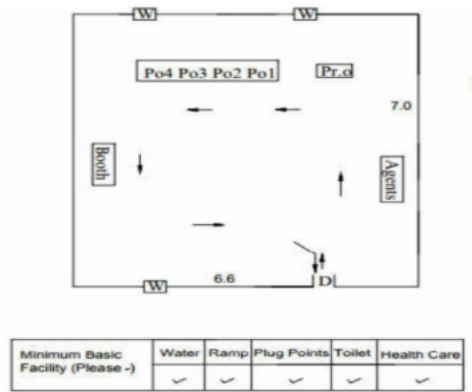

Google Map View

Polling Station Building Front View

Polling Station Front View

Cad View

Key MAP View

சட்டமன்றத் தொகுதியின் எண் மற்றும் பெயர் : 190-சோழவந்தான்
பிரிவு எண் மற்றும் பெயர் 1-மன்னாடிமங்கலம் (வ.கி) மன்னாடிமங்கலம் (ஊ), அய்யப்பநாயக்கன்பட்டி வார்டு 4