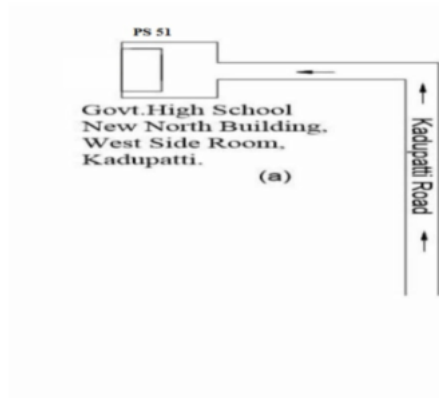

Cad View

Key MAP View