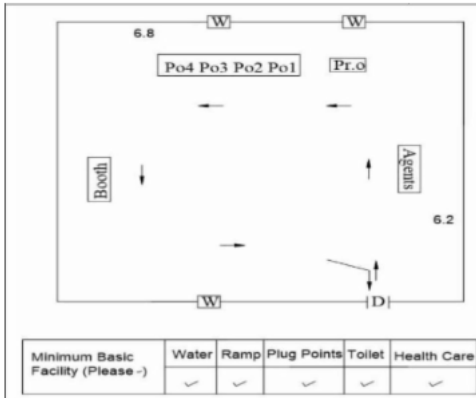

Cad View

Key MAP View