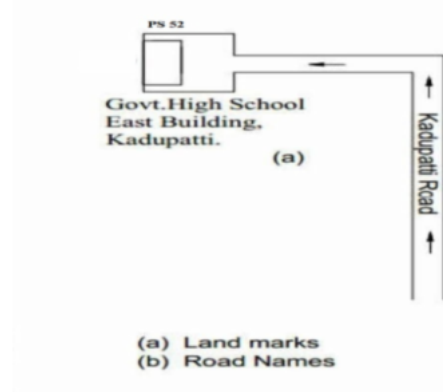

கையொப்பம்

Nazri Naksha

Google Map View

Polling Station Building Front View

Polling Station Front View

Cad View

Key MAP View

சட்டமன்றத் தொகுதியின் எண் மற்றும் பெயர் : 190-சோழவந்தான்  
பிரிவு எண் மற்றும் பெயர் 1-மன்னாடிமங்கலம் (வ.கி) காடுபட்டி (ஊ), காடுபட்டி கிழக்குத் தெரு