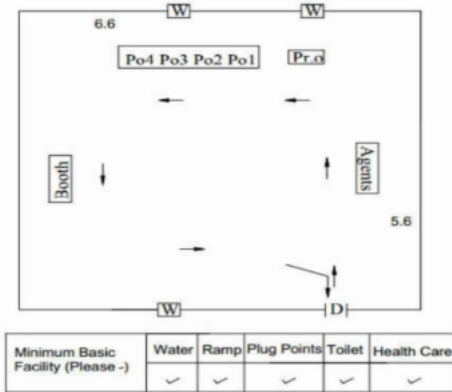

கையொப்பம்

Nazri Naksha

Google Map View

Polling Station Building Front View

Polling Station Front View

Cad View

Key MAP View

சட்டமன்றத் தொகுதியின் எண் மற்றும் பெயர் : 190-சோழவந்தான்  
பிரிவு எண் மற்றும் பெயர் 1-மன்னாடிமங்கலம் (வ.கி) காடுபட்டி (ஊ), காடுபட்டி கிழக்குத் தெரு