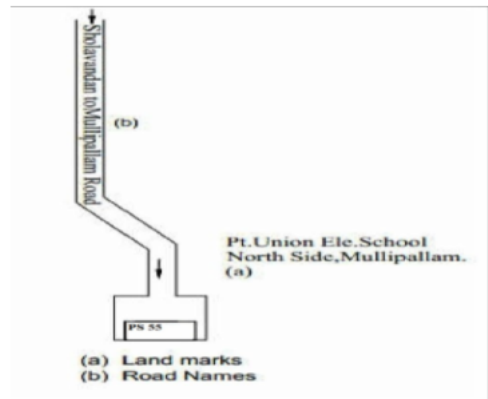

Google Map View

Polling Station Building Front View

Polling Station Front View

Cad View

Key MAP View

சட்டமன்றத் தொகுதியின் எண் மற்றும் பெயர் : 190-சோழவந்தான்
பிரிவு எண் மற்றும் பெயர் 1-முள்ளிப்பள்ளம் (வ.கி) முள்ளிப்பள்ளம் (ஊ), மேற்கு தெரு வார்டு 3