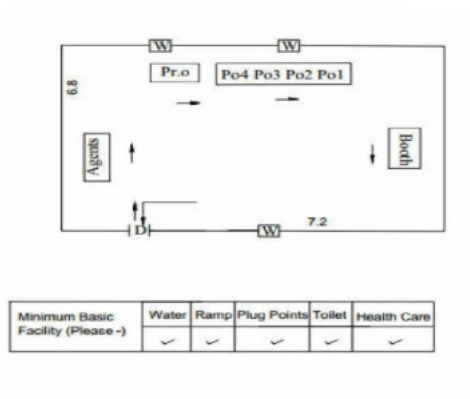

Google Map View

Polling Station Building Front View

Polling Station Front View

Cad View

Key MAP View

சட்டமன்றத் தொகுதியின் எண் மற்றும் பெயர் : 190-சோழவந்தான்
பிரிவு எண் மற்றும் பெயர் 1-முள்ளிப்பள்ளம் (வ.கி) முள்ளிப்பள்ளம் (ஊ), மேற்கு தெரு வார்டு 3