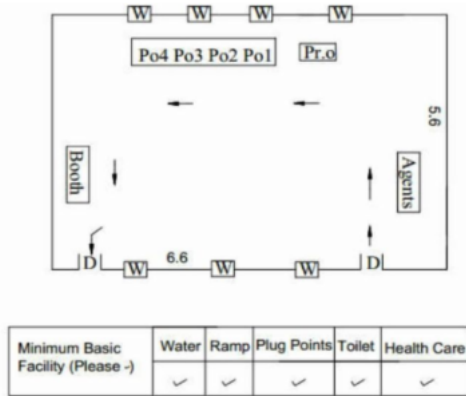

Google Map View

Polling Station Building Front View

Polling Station Front View

Cad View

Key MAP View

சட்டமன்றத் தொகுதியின் எண் மற்றும் பெயர் : 190-சோழவந்தான்
பிரிவு எண் மற்றும் பெயர் 1-தென்கரை (வ.கி) தென்கரை (ஊ), தென்கரை அக்ரஹாரம் வார்டு 1