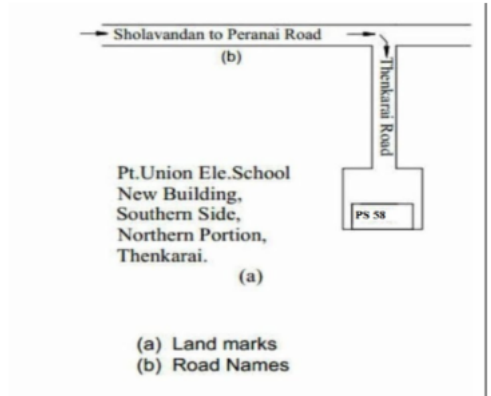

Google Map View

Polling Station Building Front View

Polling Station Front View

Cad View

Key MAP View

சட்டமன்றத் தொகுதியின் எண் மற்றும் பெயர் : 190-சோழவந்தான்
பிரிவு எண் மற்றும் பெயர் 1-தென்கரை (வ.கி) தென்கரை (ஊ), தென்கரை அக்ரஹாரம் வார்டு 1