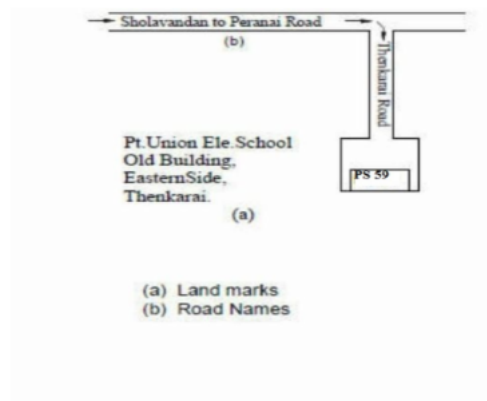

Key MAP View